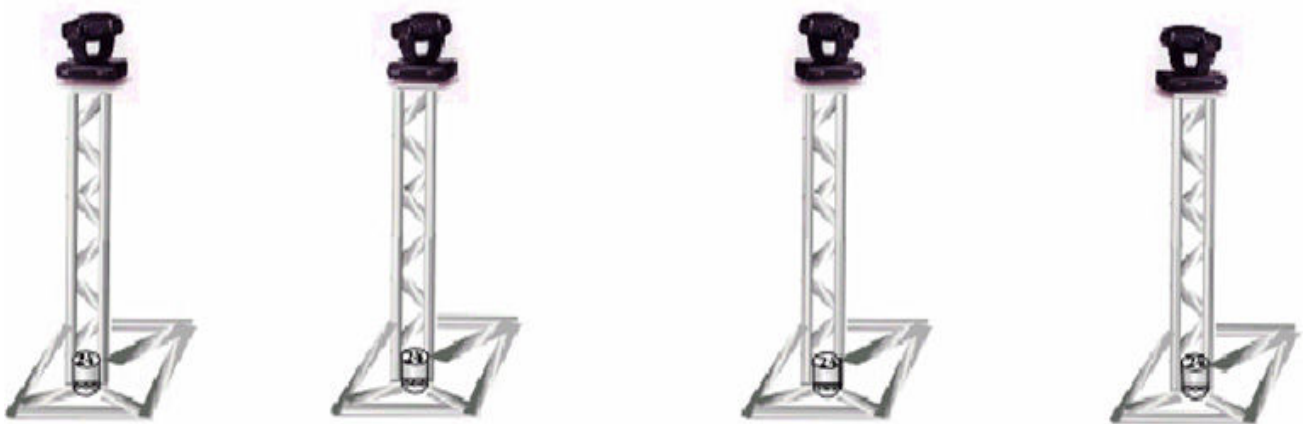

RELAÇÃO DE MATERIAL DO MAPA DE ILUMINAÇÃO

48 REFLETORES PAR 64 FOCO - 01
24 REFLETORES PAR 64 FOCO - 05
16 REFLETORES PAR 64 FOCO - 02
16 ACL / OU PAR 56
04 Q-30 DE 3M
04 Q-30 DE 2M
02 Q-30 DE 1M
12 MOVING HEAD 575
48 CANAIS DE DIMMER
04 MINI BRUTS DE 6 LÂMPADAS
02 CANHÕES HTI OU HMI
02 MÁQUINAS DE FUMAÇA F-100 C/ CONTROLE NA HOUSE MIX
02 VENTILADORES P/ AS MÁQ. DE FUMAÇA
01 MESA AVOLITE PEARL 2000
02 CUBO Q-30
08 PEÇAS DE BOX TRUSS
04 DOBRADIÇAS / GARRA PARA BOX
04 BASES DE Q-30
FIAÇÃO NECESSÁRIA

RELAÇÃO DE GELATINAS E CANAIS

QUANTIDADE	GELATINAS	CANAIS
16	AMBER 22	01, 02, 09 e 10
16	AZUL 79	05, 06, 07, 08 e 24
04	NC	03 e 04
20	VERMELHO 27	13, 14, 21, 22 e 23
08	BLUE GREEN 116	11 e 12
08	MARGENTA	15 e 16
08	CONGO BLUE 181	17 e 18

QUALQUER DÚVIDA ENTRAR EM CONTATO;

ROBSON ROBERTO – (22) 9965.5822

MAPA DE CHÃO