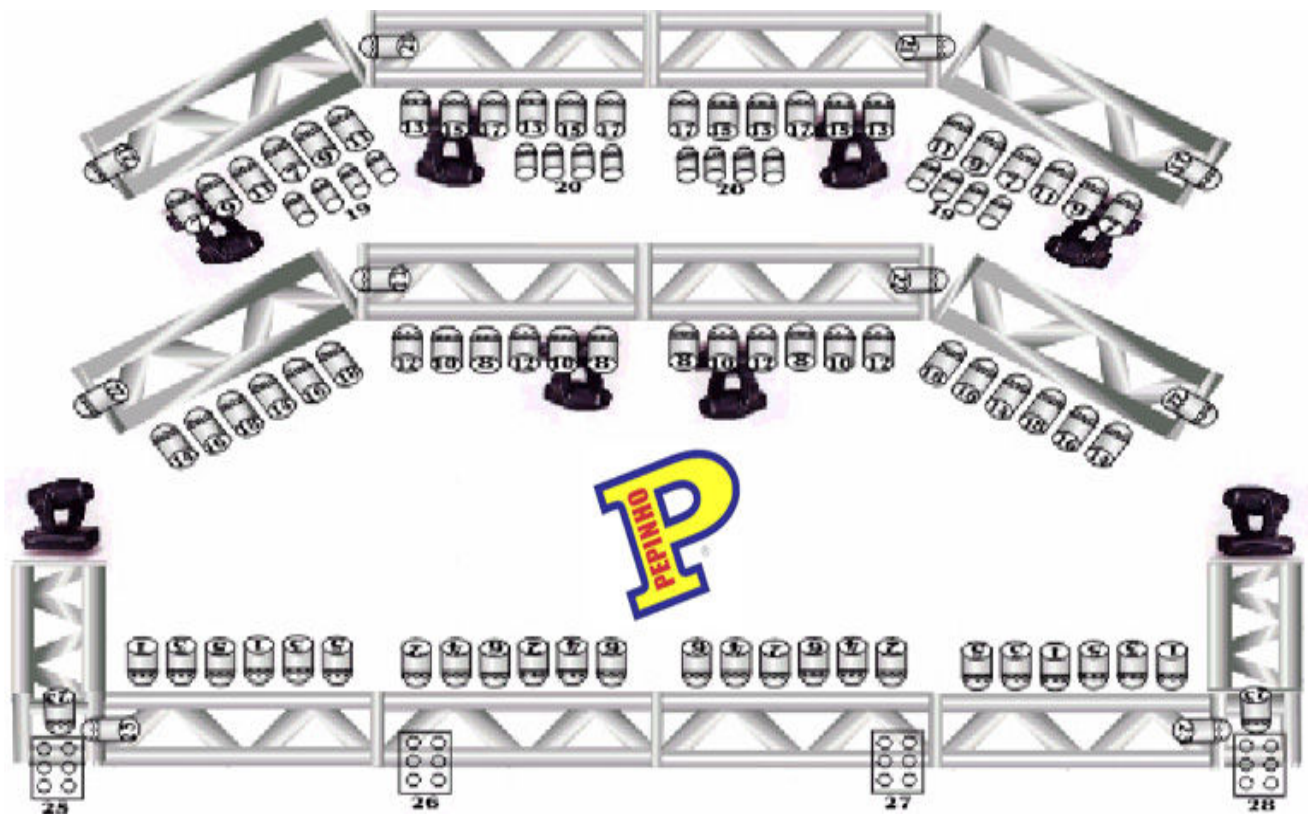

RELAÇÃO DE MATERIAL DO MAPA DE ILUMINAÇÃO

48 REFLETORES PAR 64 FOCO - 01
24 REFLETORES PAR 64 FOCO - 05
16 REFLETORES PAR 64 FOCO - 02
16 ACL / OU PAR 56
04 Q-30 DE 3M
04 Q-30 DE 2M
02 Q-30 DE 1M
12 MOVING HEAD 575
48 CANAIS DE DIMMER
04 MINI BRUTS DE 6 LÂMPADAS
02 CANHÕES HTI OU HMI
02 MÁQUINAS DE FUMAÇA F-100 C/ CONTROLE NA HOUSE MIX
02 VENTILADORES P/ AS MÁQ. DE FUMAÇA
01 MESA AVOLITE PEARL 2000
02 CUBO Q-30
08 PEÇAS DE BOX TRUSS
04 DOBRADIÇAS / GARRA PARA BOX
04 BASES DE Q-30
FIAÇÃO NECESSÁRIA

RELAÇÃO DE GELATINAS E CANAIS

QUANTIDADE	GELATINAS	CANAIS
16	AMBER 22	01, 02, 09 e 10
16	AZUL 79	05, 06, 07, 08 e 24
04	NC	03 e 04
20	VERMELHO 27	13, 14, 21, 22 e 23
08	BLUE GREEN 116	11 e 12
08	MARGENTA	15 e 16
08	CONGO BLUE 181	17 e 18

QUALQUER DÚVIDA ENTRAR EM CONTATO;

ROBSON ROBERTO – (22) 9965.5822

MAPA DE CHÃO